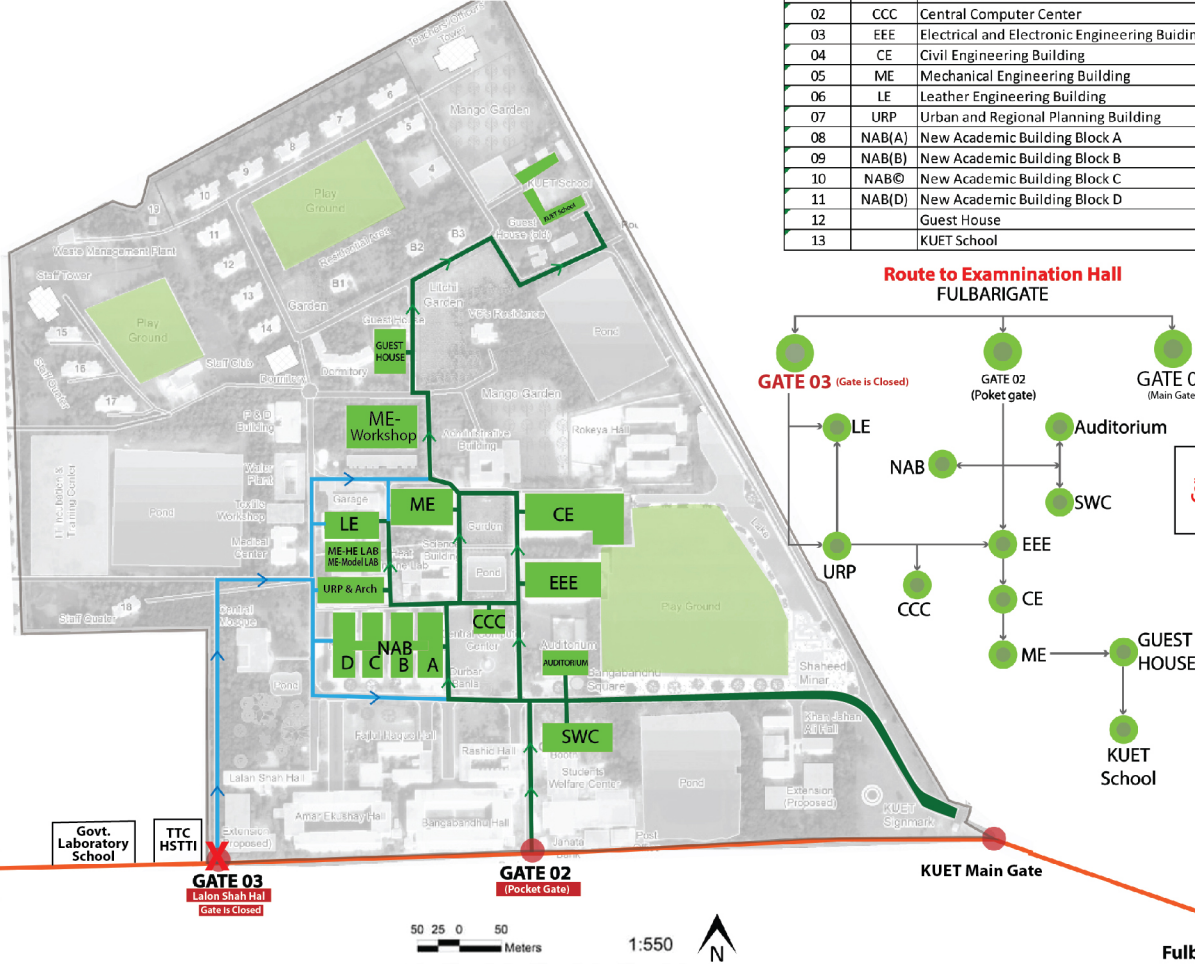

২০২২-২০২৩ শিক্ষাবর্ষের ১ম বর্ষ বিএসসি ইঞ্জিনিয়ারিং, বিইউআরপি এবং বিআর্ক প্রোগ্রামের সমন্বিত ভর্তি পরীক্ষা চুয়েট, কুয়েট ও রুয়েট

serial no	Acronym	Full Name of the Exam Hall
01	SWC	Student Welfare Center
02	CCC	Central Computer Center
03	EEE	Electrical and Electronic Engineering Building
04	CE	Civil Engineering Building
05	ME	Mechanical Engineering Building
06	LE	Leather Engineering Building
07	URP	Urban and Regional Planning Building
08	NAB(A)	New Academic Building Block A
09	NAB(B)	New Academic Building Block B
10	NAB(C)	New Academic Building Block C
11	NAB(D)	New Academic Building Block D
12		Guest House
13		KUET School

কেন্দ্র: খুলনা প্রকৌশল ও প্রযুক্তি বিশ্ববিদ্যালয় (কুয়েট)
খুলনা ৯২০৩, বাংলাদেশ

Khulna - Jashore Road
Khulna - Jashore Road
Khulna - Jashore Road
Khulna - Jashore Road