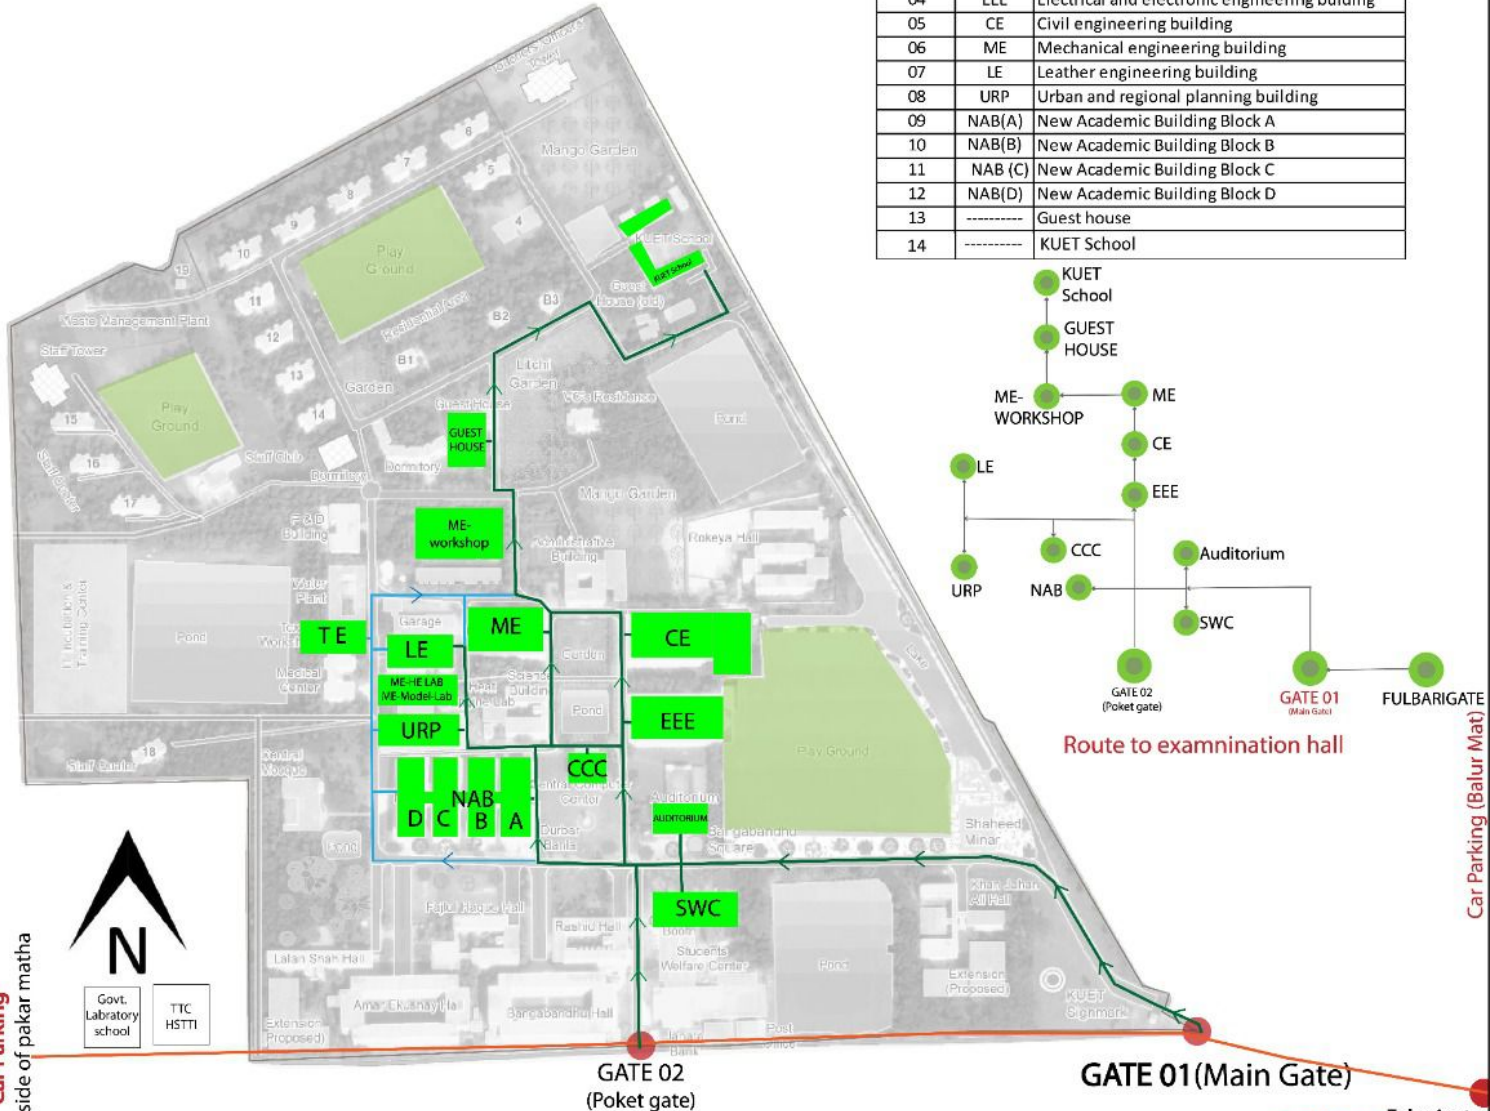

২০২১-২২ শিক্ষাবর্ষের ১ম বর্ষ বি এসসি ইঞ্জিনিয়ারিং, বি ইউ আর পি এবং বি আর্ক কোর্সের সমন্বিত ভর্তি পরীক্ষা

চুয়েট, কুয়েট ও রুয়েট

Serial no	Acronym	Ful Name of the Exam Hall
01	-----	Auditorium
02	SWC	Student welfare center
03	CCC	Central computer center
04	EEE	Electrical and electronic engineering building
05	CE	Civil engineering building
06	ME	Mechanical engineering building
07	LE	Leather engineering building
08	URP	Urban and regional planning building
09	NAB(A)	New Academic Building Block A
10	NAB(B)	New Academic Building Block B
11	NAB (C)	New Academic Building Block C
12	NAB(D)	New Academic Building Block D
13	-----	Guest house
14	-----	KUET School

Car Parking
Road side of pakar matha

GATE 02
(Poket gate)

GATE 01(Main Gate)

Fubarigate

কেন্দ্র: খুলনা প্রকৌশল ও প্রযুক্তি বিশ্ববিদ্যালয় (কুয়েট)

খুলনা-৯২০৩, বাংলাদেশ

Khulna-Jashore Road
Car Parking (KDA R/A)
Khulna-Jashore Road
Car Parking (Balur Mat)
Khulna-Jashore Road